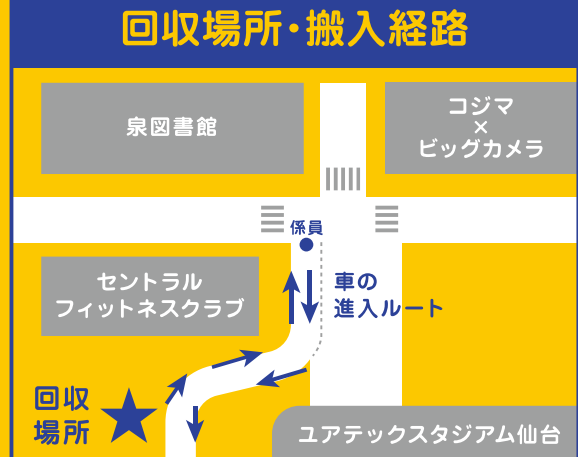

## トイレットペーパー 1個プレゼント!

実施  
日時

6/16 日 9:00~12:00

8/3 土 10:00~13:00

※9/14(土)または9/15(日)は、ナイターの場合、  
抽選会前にドライブスルー回収も実施予定となります。

[実施場所] 右図参照

搬入経路を確認の上、係員の指示に従い、安全に注意してお持ち込みください。

### ドライブスルー回収 注意事項

- ※車の搬入経路入口で係員に【高良(たかりょう)の古紙回収で来ました】とお伝えください。
- ※ドライブスルーは回収のみで、駐車はできません。
- ※ドライブスルー開催日程は、ドライブスルーのみの回収となります。
- ※小型家電の回収対象品目は、下記をご確認ください。
- ※小型家電の持ち込みは、エコベガドライブスルーのみとなります。
- ※ブースでの回収はできませんので予めご了承ください。
- ※小型家電は回収のみとなります。抽選会スタンプカードの対象商品には含まれません。